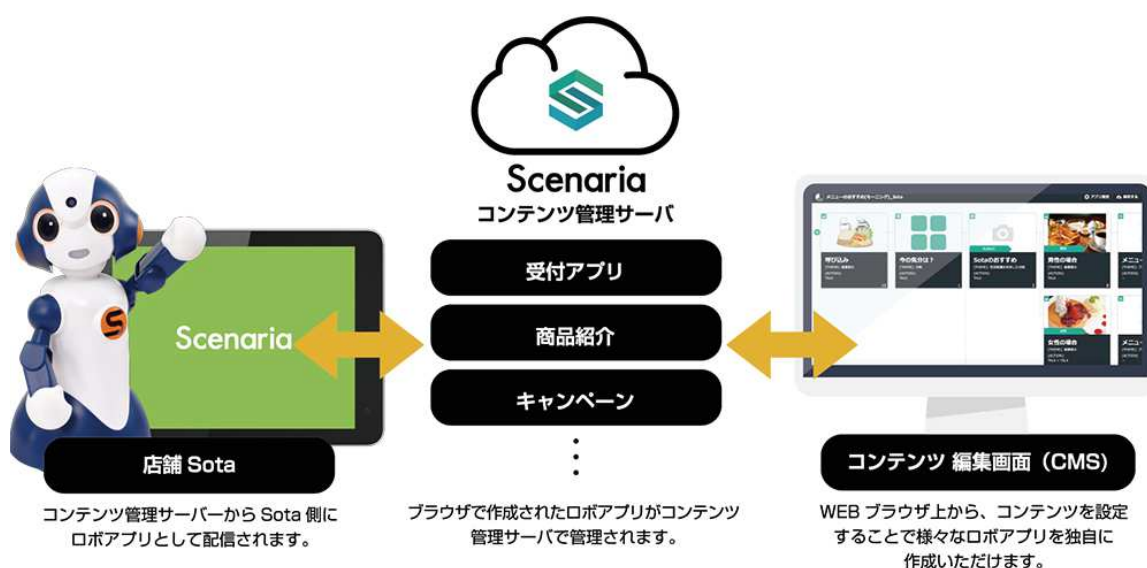

Scenaria for ロボコネク用 Sota

■Scenaria for ロボコネク用 Sota

ロボコネク用 Sota は、人と同じように身振り手振りをを使ってコミュニケーションを行うことができる小型のデスクトップ型ロボットで、コミュニケーションが必要な様々な環境での活用が期待されています。

当社 Scenaria は、導入しているロボットのコンテンツ更新を低コストでプログラムレスに開発できるクラウドサービスで、この度サービス用ロボットとして注目されているロボコネク用 Sota に対応しました。Scenaria で簡単に作成したコンテンツを Android タブレットに入れ、ロボコネク用 Sota と連動させて動かすことにより、より効果的なコンテンツの管理・運用が可能になります。

なお当社では、これからも広がりを見せるサービス用ロボットの管理・運用を支援すべく、Scenaria を活用し多くのサービス用ロボットへの対応を今後とも積極的に進めていく予定です。

■Scenaria for ロボコネク用 Sota の主な特徴

Scenaria (シナリア) で Sota を自由自在に管理！

Sota 用アプリの作成、マルチテナント管理、アプリの起動タイムテーブル作成まで、Sota 活用の全てがここに。

 Sota 用アプリ作成 セリフを話したり、体を動かしたり。Sota 用のオリジナルアプリを、WEB 上で誰でも簡単に作成できます。タブレットを使えば動画、画像の表示も OK。	 マルチテナント管理 様々な拠点に存在する Sota ヘアアプリを一括配信したり、特定の Sota に対してアプリを制限することも可能です。	 タイムスケジュール 個々の Sota で起動するアプリを時間帯ごとに調整することが可能です。
 顔認識 Sota と接した人の年齢・性別を判定、結果に基づいて会話の内容や分岐の結果を変更できます。	 お客様動向分析 (インタラクション) 顔認証機能を利用した男女比・年代という貴重な接客データを管理画面からグラフで確認できます。	 AI 連携 (オプション) Sota と自然な会話を実現。くだけた言葉遣いで話しかけても、Sota が人の言葉を聞き取って、話の内容に沿った返答をすることができます。

■Scenaria for ロボコネク用 Sota 利用構成図

*1 ロボコネク用 Sota(ソータ): 東日本電信電話株式会社が提供するクラウド型ロボットプラットフォームサービス「ロボコネク」に対応するコミュニケーションロボットです。(「Sota(ソータ)」はヴイストン株式会社の機器です。)

*その他、この報道発表資料に記載されている会社名および製品・サービス名は、各社の登録商標または商標です。

以上